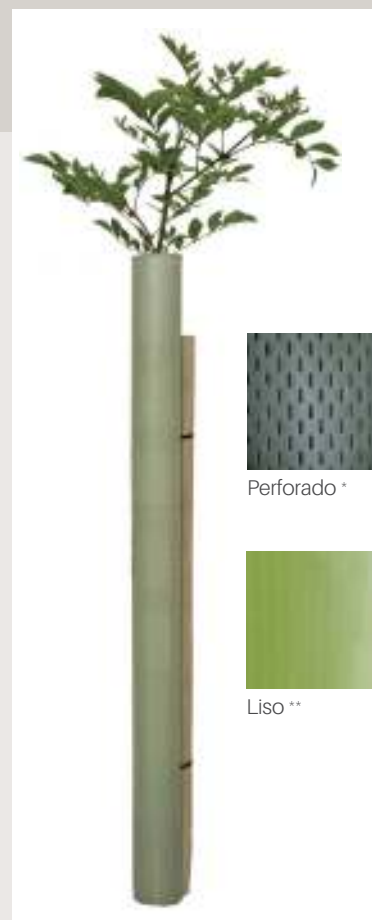

## TUBEX ECOFOREST

Tubo protector con efecto invernadero concebido para favorecer el establecimiento de la planta, protegiéndola de acciones mecánicas y daños físicos producidos por animales. Especialmente diseñado para su empleo en plantaciones forestales.

**TUBEX ECOFOREST** es un tubo protector fabricado en polipropileno con estabilizador UV, resultando una pieza única con doble pared, lo que facilita su rápida colocación sin tutor (en alturas hasta 60 cm) o con tutor.

### Especificaciones

Alturas: 50 cm, 60 cm, 70 cm, 90 cm y 120 cm

Polipropileno con estabilizador UV

Encajados de 5 en 5 (Diámetros desde 7,6 cm a 10,5 cm)

Línea de refuerzo en los puntos de atado

Borde superior encurvado anti abrasivo