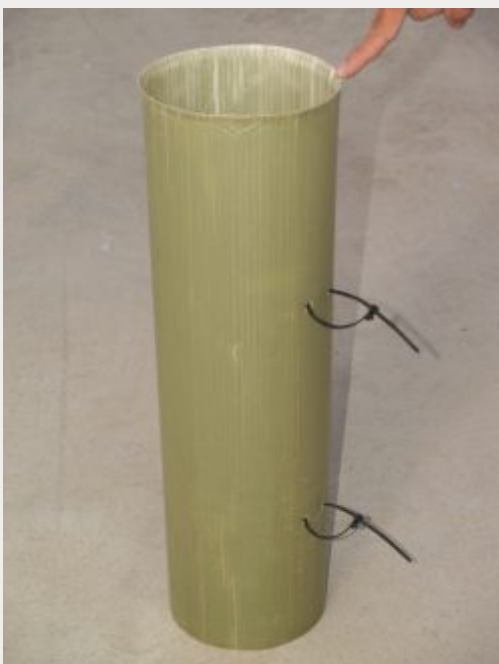

## TUBEX GRANDE DIÂMETRO

**TUBEX Grande Diâmetro** foi especialmente desenhado para proteger arbustos utilizados em jardinaria e recuperações paisagísticas. De fácil colocação, pode ir atado a um tutor por meio de uma fivela que se encontra no tubo.

Protetor robusto de grande diâmetro, concebido para ser colocado em plantas muito ramificadas.

Se utilizarmos casca de pinheiro no exterior e/ou interior do tubo proporcionará uma proteção eficaz e estética contra as ervas daninhas.

Pode também realizar a função de "vaso" de forma a facilitar os regos durante o crescimento das plantas.

Fabricado com dupla parede, trata-se de um resistente protetor que favorece e acelera o desenvolvimento das plantas, criando uma maior cobertura em menor tempo.

### Especificações

Alturas: 60 cm y 75 cm

Polipropileno com estabilizador UV

Encaixados de 4 em 4

Topo superior arredondado antiabrasivo

Cor verde ou castanho ocre

Fivelas reabríveis

Com topo superior redondeado para evitar os roces dos brotes da planta.