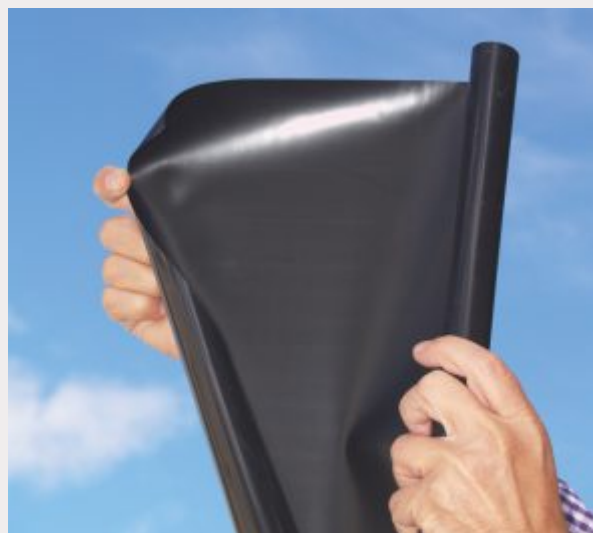

ENVOLVENTE MONOCAPA (negro)

Altura (cm)	Embalagem	Ref.
35	sacos de 200 uds.	14003

Paletizáveis só para pequenos fornecimentos