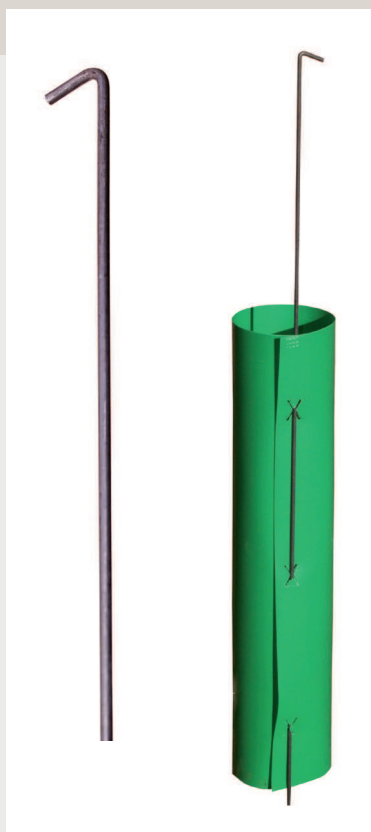

### PROTECTOR EASY PRO

Protector de lámina desmontable para su colocación con varilla metálica.

Fácil montaje y desmontaje.

Adecuado para su empleo en cultivos arbóreos, especialmente indicado en la protección contra herbicidas.

Presenta tres perforaciones para colocar la varilla.

#### Especificaciones

Alturas: 40 cm, 50 cm, y 60 cm

Polipropileno

Diámetro 10 cm

Color verde

Varilla metálica (opcional) de 3,5 mm y 4 mm

Cajas de 250 uds. con láminas desmontadas.

Fácil almacenaje.

#### PROTECTOR EASY PRO

Altura (cm)	Embalaje	Ref.
40	caja de 250 uds.	14050
50	caja de 250 uds.	14051
60	caja de 250 uds.	14052

Se suministra paletizado.