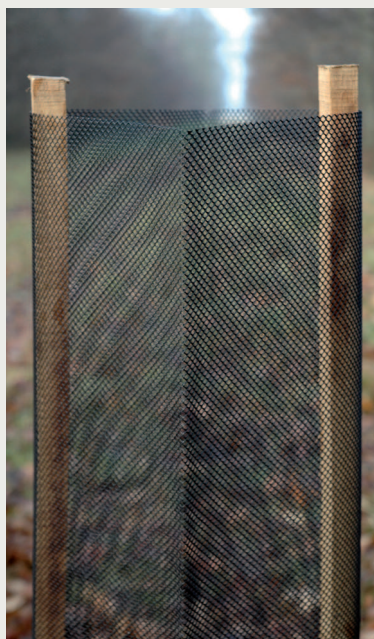

MALLA SOMBREADOR

Protector **FUNDA DE MALLA CERRADA** caracterizada por su rigidez media y cuadro de luz pequeño.

MÁXIMO EFECTO DE SOMBREO Y CORTAVIENTO.

Permite su empleo con 1 ó 2 tutores en cada una de las alturas en las que se presenta.

Especialmente diseñada para su empleo en plantaciones forestales y en medio natural, puede emplearse en cualquier tipo de cultivo.

Especificaciones

Polietileno

Diámetro 14 cm

Altura 50 cm, 60 cm, 120 cm y 150 cm

Longitud en plano 22 cm

Luz de malla 3x3 mm

Color negro

Peso 85 gr/ml

MALLA SOMBREADOR

Altura (cm)	Embalaje	Contenido más habitual por palet (uds.)*	Ref.
50	paquetes de 100 uds.		2205
60	paquetes de 100 uds.	8.400	2206
120	paquetes de 50 uds.	4.200	2207
150	paquetes de 50 uds.	4.200	2208