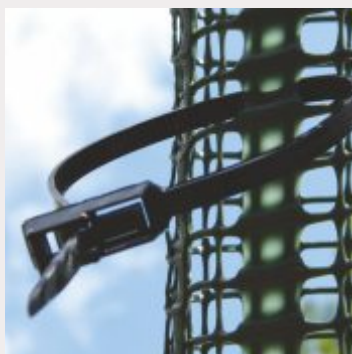

TUBEX MALHA

Tubex Malha é uma gama de protetores de alta qualidade, que combina as características de uma malha com a **rigidez** de um tubo protetor.

Devido à sua rigidez, **permite ser instalada de forma muito similar à de qualquer tubo** protetor.

Com um quadro de luz de 12mm, foi concebida para ter uma longevidade de aproximadamente 7 anos.

Facilita a plantação, orientação e crescimento em condições onde seja necessário uma maior entrada de luz no protetor.

Cor verde

Fivelas reabráveis: 1 ud. em alturas de 45 cm y 60 cm; 2 uds. no resto de alturas

Luz da malha 12 x12 mm

Topo superior redondeado para evitar roces nos brotes das plantas.

Fivelas reabríveis.

TUBEX MALHA