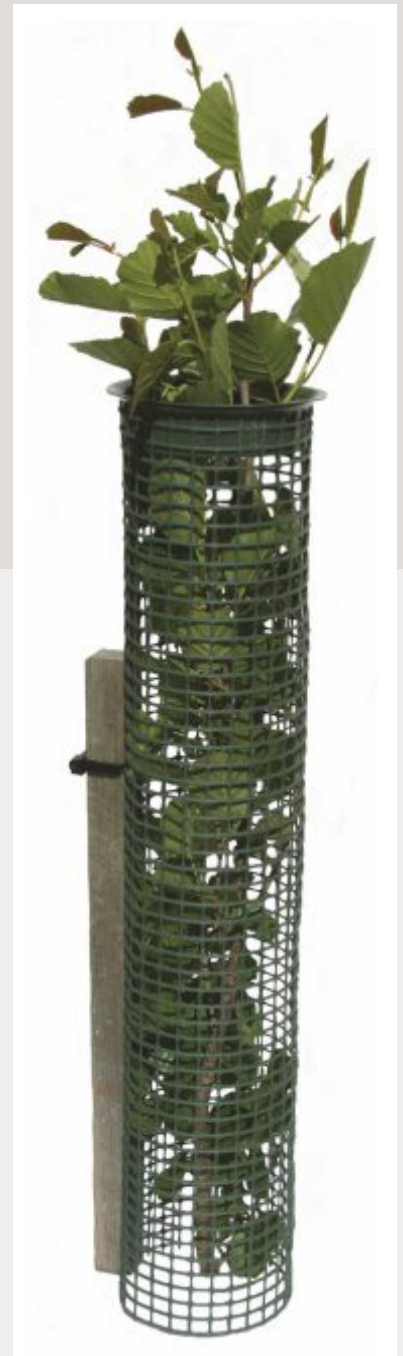

TUBEX MALHA

Tubex Malha é uma gama de protetores de alta qualidade, que combina as características de uma malha com a **rigidez** de um tubo protetor.

Devido à sua rigidez, **permite ser instalada de forma muito similar à de qualquer tubo** protetor.

Com um quadro de luz de 12mm, foi concebida para ter uma longevidade de aproximadamente 7 anos.

Facilita a plantação, orientação e crescimento em condições onde seja necessário uma maior entrada de luz no protetor.

Instalação recomendada com a utilização de tutor de madeira.

Especificações

Alturas: 45 cm, 60 cm, 75 cm, 90 cm, 120 cm, 150 cm e 180 cm

Encaixados de 4 em 4 (8 cm - 11 cm)

Topo superior arredondado anti abrasivo

Cor verde

Fivelas reabráveis: 1 ud. em alturas de 45 cm y 60 cm; 2 uds. no resto de alturas

Luz da malha 12 x12 mm

Topo superior redondeado para evitar roces nos brotes das plantas.

Fivelas reabríveis.

TUBEX MALHA