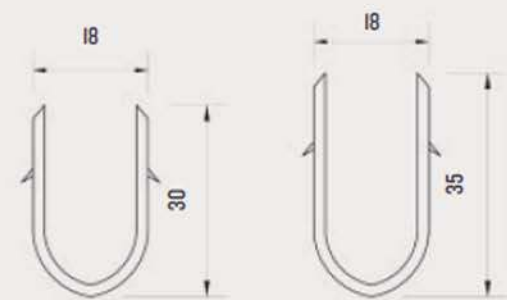

AGRAFÃO

Ideal para a fixação das malhas ou redes a postes de madeira.

O seu desenho único com os arpões laterais, impede que estes se soltem quando a rede esteja sobe tensão, especialmente indicado para madeiras moles, como por exemplo o pinho.

Galvanizados, muito resistentes.

AGRAFÃO

Medidas (mm)	Embalagem	Ref.
18/30	bolsas de 4 kg	62001
18/35	bolsas de 4 kg	62002

Cotas en mm