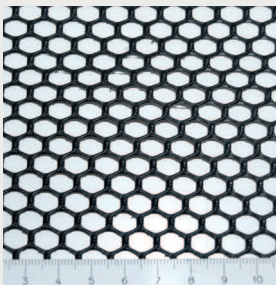

MALLA ESTÁNDAR

Protector tipo **FUNDA DE MALLA CERRADA**, caracterizada por su rigidez media y cuadro de luz intermedio.

Protege eficazmente la planta de daños físicos. Permite su empleo con 1 ó 2 tutores en cualquiera de las alturas en las que se presenta.

Aplicaciones múltiples en cultivos agrícolas y en todo tipo de plantaciones en medio natural.

Cuadro de luz de 8 mm.

Especificaciones

Polietileno

Diámetro 14 cm

Altura: medidas habituales en 50 cm y 60 cm. En 80 cm, 120 cm, y 150 cm sobre pedido (consultar condiciones de pedido mínimo)

Longitud en plano 22 cm

Luz de malla 8x8 mm

Color negro

Peso 106 gr/ml

MALLA ESTÁNDAR

Altura (cm)	Embalaje	Contenido más habitual por palet (ud.)*	Ref.
50	paquetes de 50 uds.	5.000	2001
60	paquetes de 50 uds.	3.000	2002
80	paquetes de 50 uds.		2003
120	paquetes de 50 uds.		2004
150	paquetes de 50 uds.		2005